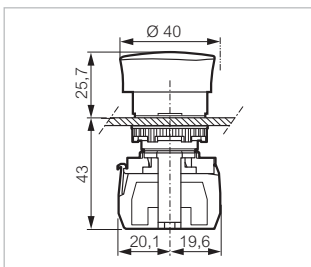

NC 

**L21AD01C**

$\varnothing 40$  - RASTEND

Drehentriegelung

Bestell-Nr.

L22ED01D

**Kontakt**

Frontring Kunststoff schwarz