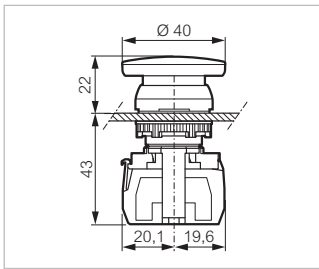

L21AD01C

Kontakt

Frontring Kunststoff verchromt
Schwarzer Frontring auf Anfrage
(siehe Formular Seite 79)

● Rot

NC

L21AD01C

$\varnothing 40$ - RASTEND

Drehentriegelung

Bestell-Nr.